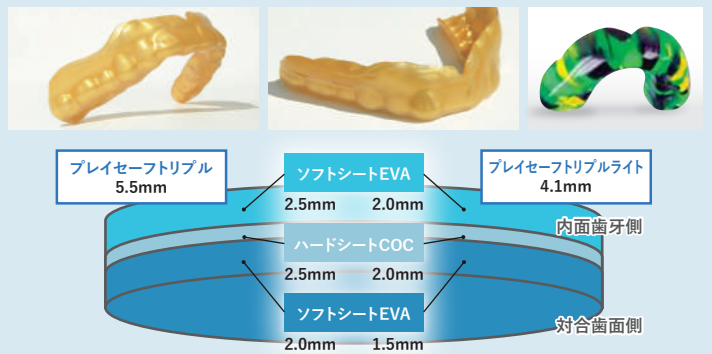

選手を守り、パフォーマンスを強力サポート

スポーツ マウスガード

sports
mouth
guard

スポーツマウスガードは選手の歯や口の中を守る、スポーツ用のマウスピースです。装着することで歯が折れる・抜けるといった怪我の防止や、歯肉の裂傷を防ぐことができます。しっかり噛みしめることができるのでパフォーマンスの向上にもつながります。

当医院オススメ!

トリプルカスタムタイプ

【対象競技】格闘技/コンタクトスポーツ全般

歯とマウスガード材にスペースを作り、厚みが必要なところへはラミネートで厚みを付与し、更にアクリル等のハードタイプを挟み込む(3重構造)ことで、より高い衝撃吸収性を実現することができます。

ラミネートタイプ

ダブルレイヤータイプ

【対象競技】格闘技

前歯の部分を2重にラミネート処理をし、厚みを加えることで衝撃から守ります。前歯の衝撃吸収に特化したマウスガードです。

ラミネートタイプ

ウェイトタイプ

【対象競技】パワーリフティング

奥歯の部分を2重にラミネート処理をし、厚みを加えることで衝撃から守ります。奥歯の衝撃吸収に特化したマウスガードです。

シングルタイプ

【対象競技】スポーツ全般

衝撃を緩和する緩衝材歯型に加圧した、衝撃吸収マウスガードです。1枚のシートで製作されており、スポーツ全般に使用できます。

ダブルカスタムタイプ

【対象競技】ラグビー/アメフト

シングルタイプからさらにシートを1枚追加し、2重構造で製作されたマウスガードです。厚みが増し、さらに強い衝撃から守ります。